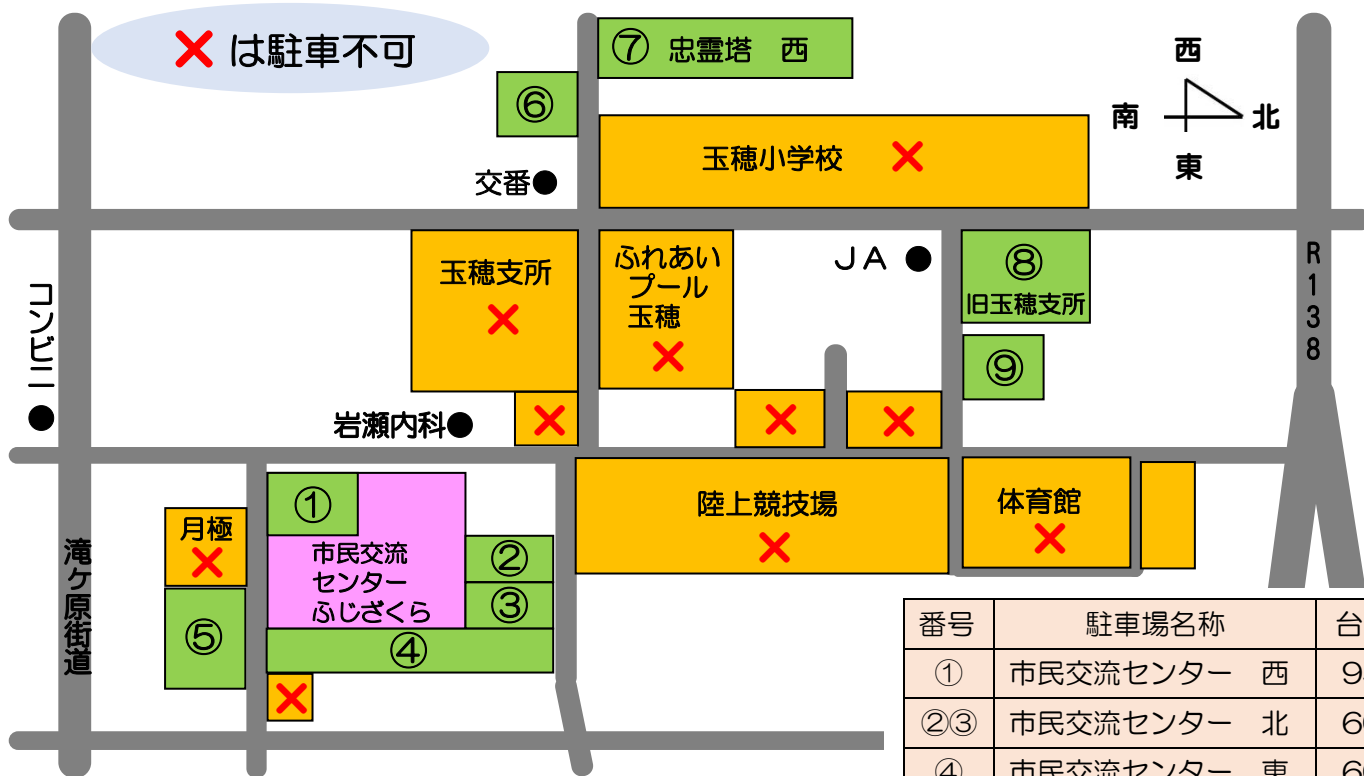

☆館内エリア☆

- ・カラフル ヴォイス/朗読劇
- ・音舞/オリジナル CD 販売
- ・富士山トンボ池の会/御殿場のトンボ写真展示、工作
- ・静岡県地球温暖化防止活動推進センター/ちょいエコ宣伝他
- ・Happy ごてんば/縁日、子ども衣装なりきり写真
- ・御殿場市手をつなぐ育成会/活動紹介展示他
- ・御殿場市赤十字奉仕団/α 米試食、バルーン他
- ・御殿場市子ども会世話人連合会/小学生向けレクリエーション他
- ・NPO 富士山・御殿場ガイド御厨の風/バザー
- ・社会福祉法人ステップ・ワン/レタス、ハンバーガー等の販売
- ・NPO 法人御殿場市体育協会/活動紹介のパネル展示
- ・生活福祉環境相談センター/活動紹介のパネル展示、おはぎ
- ・NPO 法人富士山の森を守るホシガラスの会/パネル展示
- ・道しるべの会/ワークショップ、缶バッチ、子ども達の作品販売他
- ・GO! 保護犬 GO(猫も)/フリーマーケット
- ・ブックシェアリングごてんば/ワークショップ、読み聞かせ
- ・災害ボランティアコーディネーター御殿場/災害写真他
- ・北駿地区生活研究グループ連絡会/地元の野菜等を使った農産加工品販売
- ・生活クラブ生協静岡御殿場支部/食材と生活用品の紹介等
- ・ふくろうの会/無農薬野菜等使用の弁当等販売
- ・ひまわりの会/古着・古布を利用して手工芸の展示と手作り品販売
- ・NPO 法人エコハウス御殿場/リサイクル品の販売、パネル展示
- ・有機資源リサイクル研究会/お米の試食他
- ・(一財)関東電気保安協会/ノベルティの配布、省エネPR 他
- ・地域安全推進員ふじざくらの会/防犯グッズ配布他
- ・環境課/風呂敷活用講座 ①10:00 ②12:00
- ・アニメ上映「ガラスの地球を救え!」①11:00 ②13:00

☆芝生エリア☆

裏面をご覧ください

☆館内エリア☆

- ・上水道課/「ごてんばの水」2ℓ 1,000 本無料配布 ①10:30 ②12:30
- ・リサイクルボックス/図書館の除籍本や市民の方から寄せられた図書を無料提供(1人 20冊を限度)
- ・御殿場市明るい選挙推進協議会/啓発品の配布
- ・人権擁護委員行政相談委員/人権擁護委員、行政相談委員制度の啓発
- ・御殿場市消費生活センター/最近の消費者トラブルの紹介

【駐車場案内図】

✕ は駐車不可

番号	駐車場名称	台数
①	市民交流センター 西	95
②③	市民交流センター 北	60
④	市民交流センター 東	60
⑤	市民交流センター 南	60
⑥	交番 西	9
⑦	忠霊塔 西	26
⑧	旧玉穂支所	74
⑨	旧玉穂支所 東	14

☆芝生エリア☆

- ・御殿場みくりやそばあなたのそばで振舞隊/そばの販売(雨天中止)
- ・御殿場椿の会「見なおそう御殿場のツバキ」/搾った油で野菜の素揚げ(雨天中止)、パネル展示
- ・御殿場おかみさん会/溶岩焼きチキンステーキ等の販売
- ・NPO 法人土に還る木森づくりの会/木工教室、木工販売
- ・御殿場小山中核農業者協議会/じゃがバター、惣菜、野菜販売、熟成茶の試飲販売
- ・プラスマ委員会(はらぺこ食堂)/水風船、つり
- ・Happy ごてんば/メダカすくい
- ・ふくろうの会/タピオカドリンク、ポップコーンの販売

※このマークのバッジを付けている人に「トリック オア トリート!」と言ってみよう♪
お菓子がもらえるよ～

※スタンプラリーで景品ゲット

※マイバックをもってきてね!

交通のご案内【公共バスの時刻表】

御殿場駅 1 番線 ↔ 青少年交流の家線

御殿場駅	交流センター	交流センター	御殿場駅
8:40	8:48	9:14	9:25
9:40	9:48	10:14	10:25
10:20	10:28	10:59	11:10
11:00	11:08	11:34	11:45
11:40	11:48	12:14	12:25
12:40	12:48	13:14	13:25
13:40	13:48	14:14	14:25
14:40	14:48	15:14	15:25
15:40	15:48	16:14	16:25
16:40	16:48	17:14	17:25